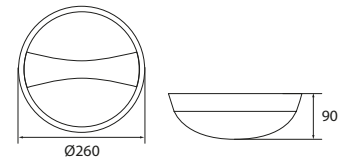

ELNER LED 8W ... SE

ELNER LED 15W ... SE