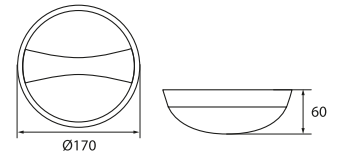

ELNER LED 8W ... SE