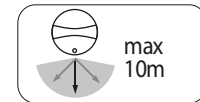

LED Leuchte mit Bewegungsmelder
 Oprawa oświetleniowa LED z czujnikiem ruchu PIR
 Luminaire LED avec PIR détecteur de mouvement

LED SMD

ELNER LED SE

ELNER LED SE

ELNER LED 8W ... SE

ELNER LED 15W ... SE

IP
44

EN

black
 casing: plastic / diffuser: plastic

Sensor operating range: max 10 m / Sensor operating
 angle: 80° / operating time: 70 sec

FR

noir
 boîtier: plastique / vasque: plastique

Plage de fonctionnement du capteur: maxi 10 m /
 Angle de fonctionnement du capteur: 80° / Temps de
 fonctionnement: 70 sec